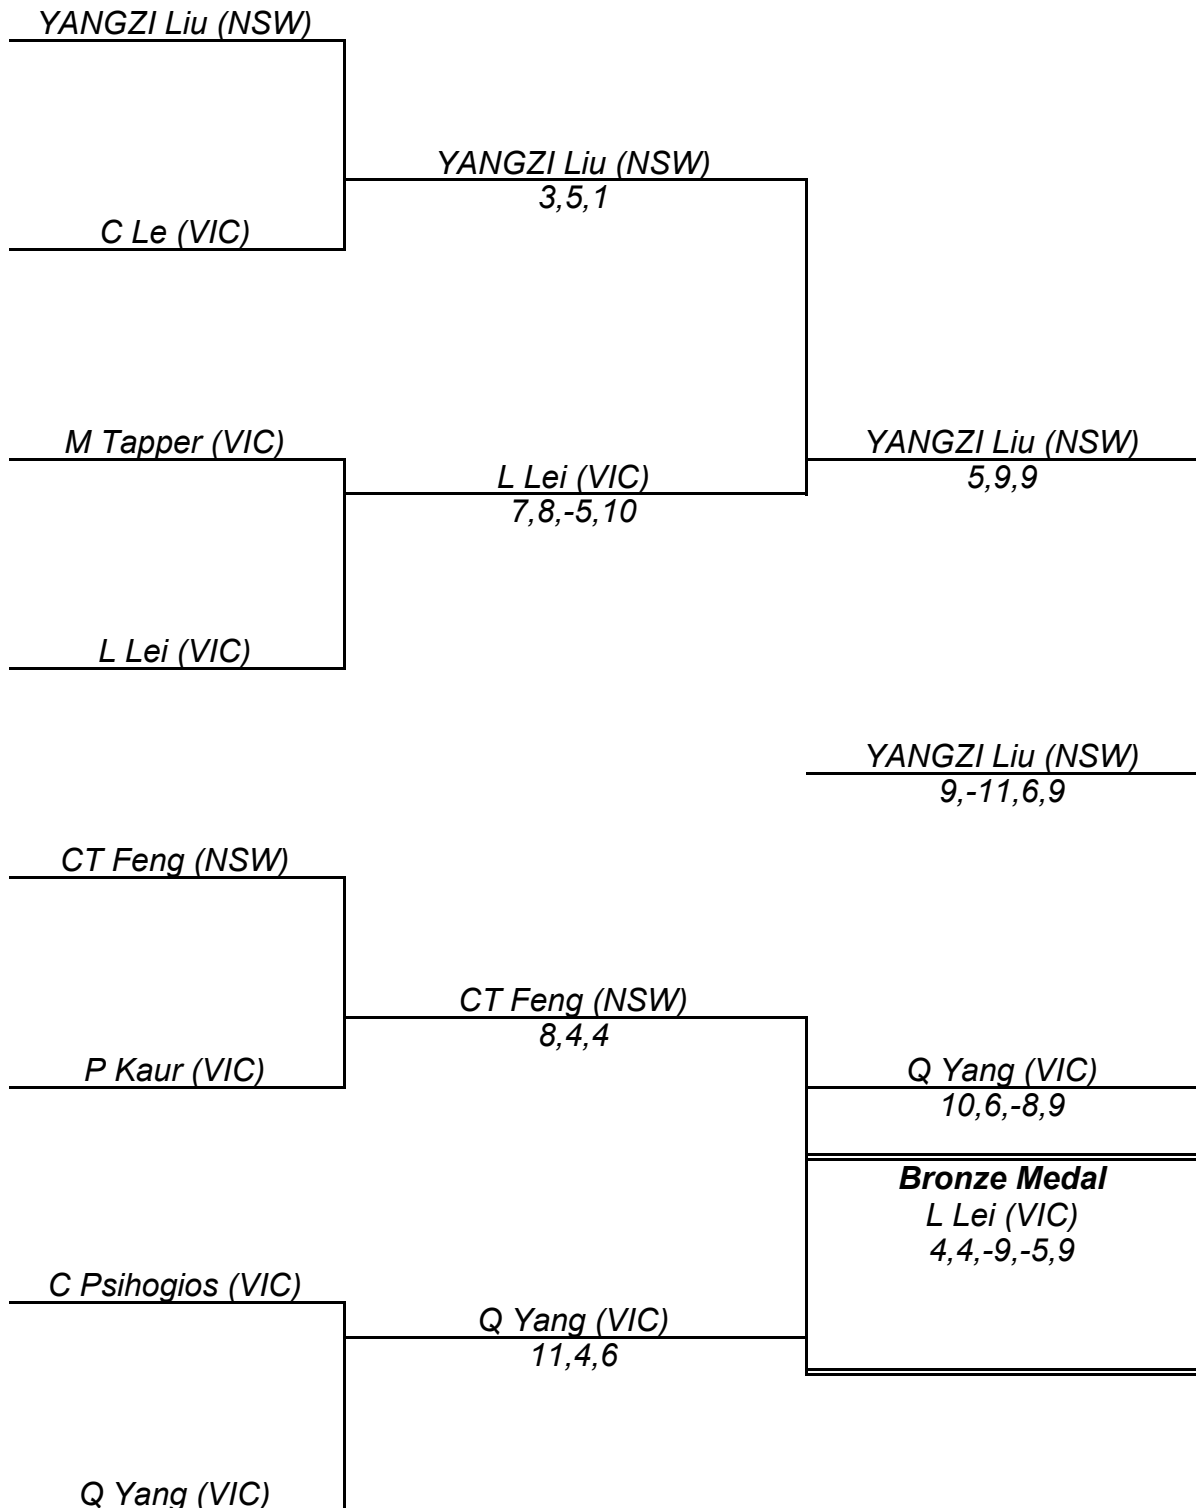

Event 22 - Women's Open Singles

2022 TTA Tour Sydney June 4-5, Sports Halls, SOP

Women's Open Singles

Group A

NAME	Liu	Psihogios	Zhang	Hsu	Win	Lose	Pos
YANGZI Liu		4,6,7	10,11,4	1,4,5	3	0	1
C Psihogios	-4,-6,-7		9,-2,4,8	3,8,13	2	1	2
SISI Zhang	-10,-11,-4	-9,2,-4,-8		8,11,-5,9	1	2	3
Y Hsu	-1,-4,-5	-3,-8,-13	-8,-11,5,-9		0	3	4

Group B

NAME	Yang	Chen	Tapper	Wong	Win	Lose	Pos
Q Yang		3,6,2	8,8,8	6,2,2	3	0	1
CELINE Chen	-3,-6,-2		-8,-6,-4	6,6,8	1	2	3
M Tapper	-8,-8,-8	8,6,4		3,7,3	2	1	2
C Wong	-6,-2,-2	-6,-6,-8	-3,-7,-3		0	3	4

Group C

NAME	Lei	Long	Kaur	Li	Win	Lose	Pos
L Lei		7,8,10	9,-9,-8,8,-5	4,2,3	2	1	1
H Long	-7,-8,-10		9,-9,10,-6,8	4,8,7	2	1	3
P Kaur	-9,9,8,-8,5	-9,9,-10,6,-8		7,7,8	2	1	2
A Li	-4,-2,-3	-4,-8,-7	-7,-7,-8		0	3	4